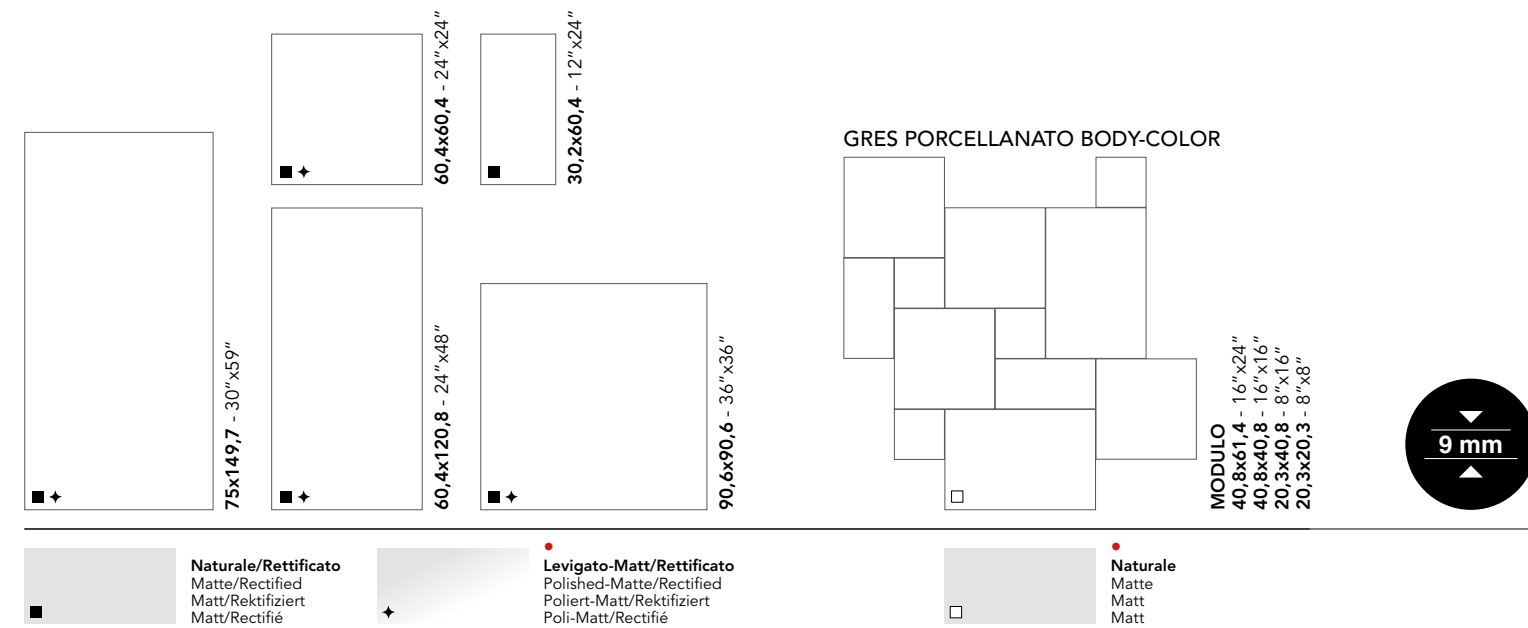

• Disponibile solo in Avorio e Beige - Available only in Avorio and Beige.
Nur in Avorio und Beige erhältlich. - Disponible uniquement en Avorio et Beige.