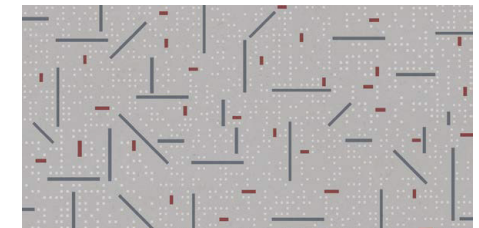

DECORI

Tetris Warm/Cold

Superfici in gres dall'aspetto cementizio, disponibili in un'ampia gamma di tonalità sia fredde che calde: Beige, Taupe, Plum, Sky, White e Grey. Queste tonalità svelano una trama tessile distintiva, ideale per pavimenti e rivestimenti. Pigmenta si presenta nei formati 120x120, 90x90 e 60x120, e offre anche opzioni decorative come il decoro "Tetris", i raffinati mosaici "Bacchette 3D" e "Listello 3D", oltre al suggestivo mosaico "Mix". Pigmenta rappresenta una serie completa e versatile, perfetta per dare vita a progetti d'arredamento dal design contemporaneo e pulito.

MOSAICO LISTELLI 3D
25x40 10"x16"
Naturale Rett

MOSAICO MIX
OVALI T4 WARM*
30x30 12"x12"
Naturale Rett

MOSAICO MIX
OVALI T4 COLD**
30x30 12"x12"
Naturale Rett

DECORS

DECORO TETRIS WARM
60x120 24"x48"
Naturale Rett