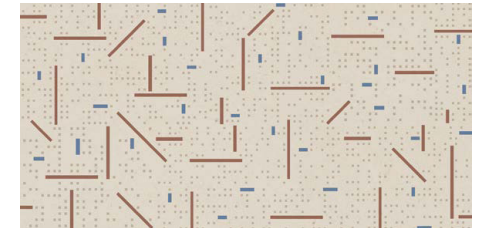

DECORS

DECORO TETRIS WARM
60x120 24"x48"
Naturale Rett