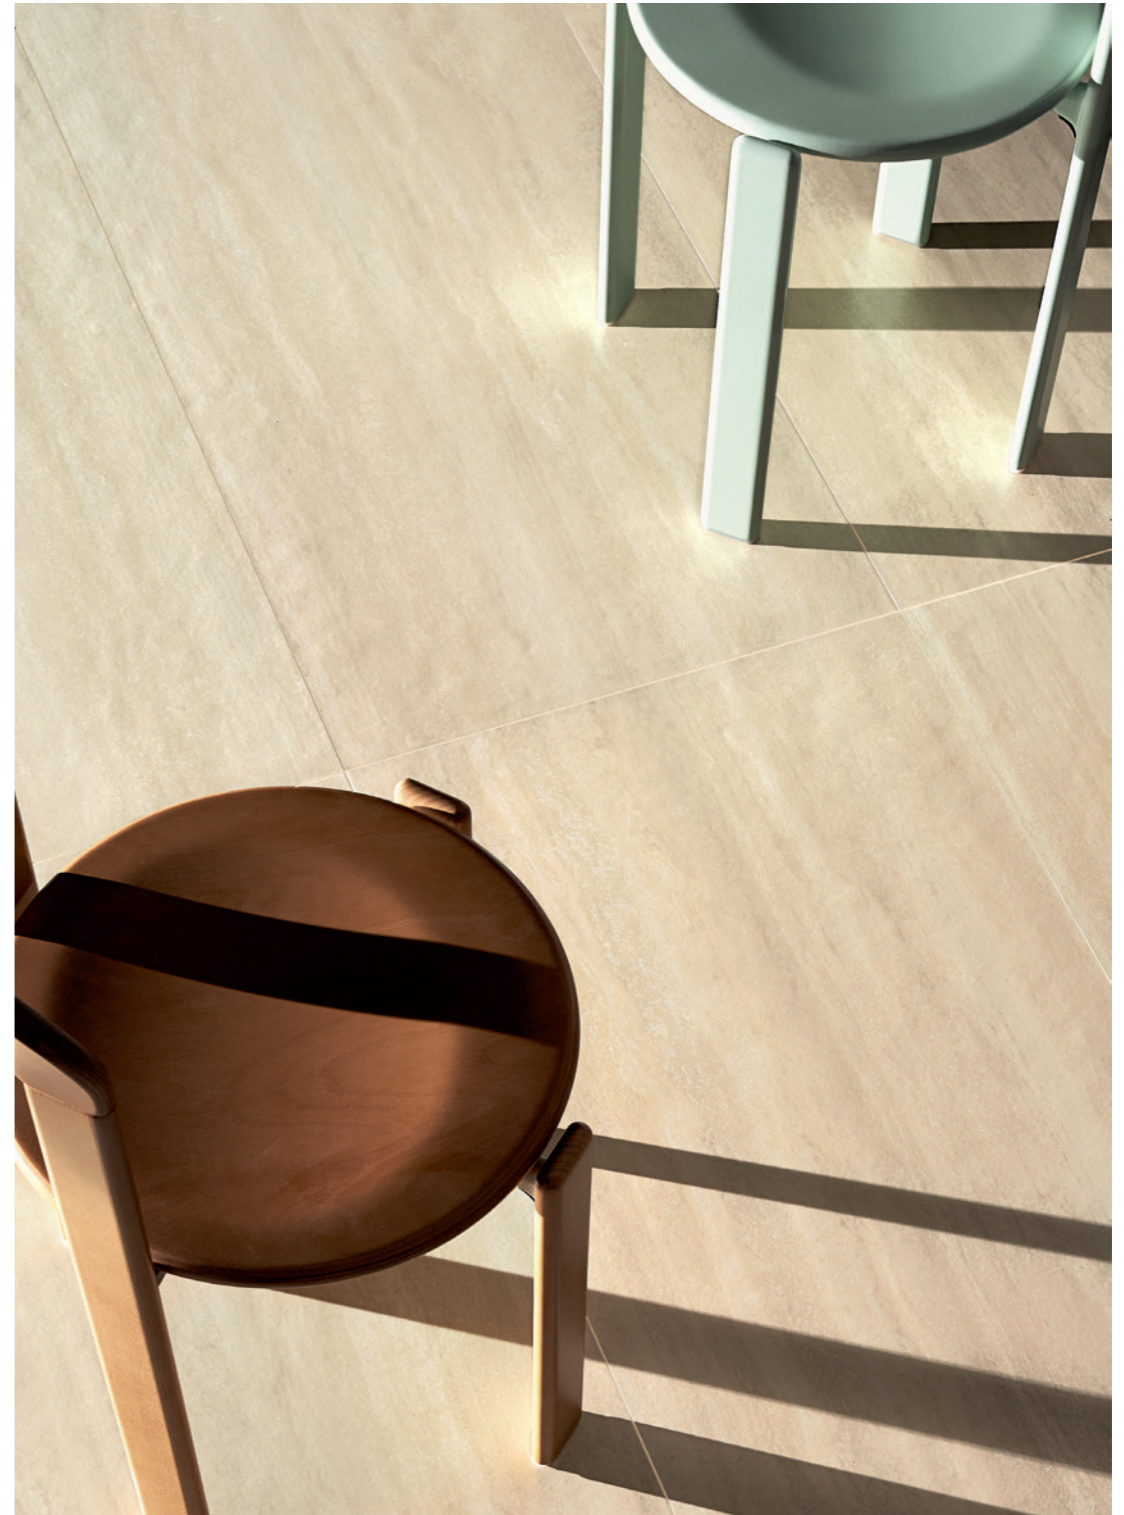

Italic Cushion Travertino 7,5x60 3"x24" - Italic Plain Beige Lux 5x20 2"x8"

Italic Travertino 60x120 24"x48"