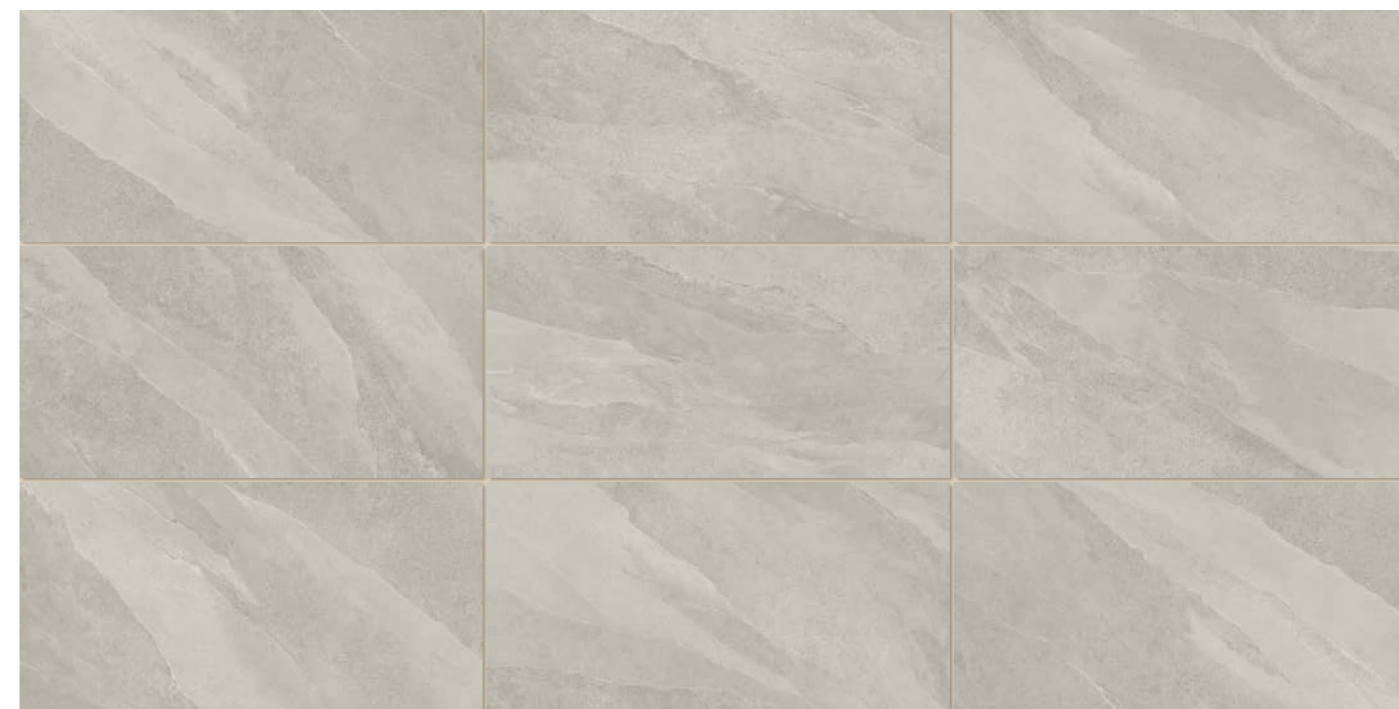

ETHOS

floor
ETHOS GEO 60x60 - 24"x24" R11 20mm

floor
ETHOS LEUCOS 60x120 - 24"x48"

ETHOS LEUCOS GRADINO L COSTA RETTA 33x120 - 13"x48" trims

floor
ETHOS ASTRA
60x120 - 24"x48" R11 20mm

ETHOS ASTRA GRIGLIA CON CANALINA 18,5x120 - 7"x48" R11 20mm trims
ETHOS ASTRA GRADONE ELLE COSTA RETTA 33x120 - 13"x48" R11 20mm